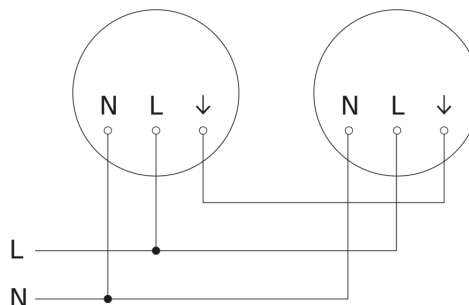

# RS PRO P1 flat S

bl. neutre  
EAN 4007841 069674  
Réf. 069674

Schéma du circuit principal

Schéma du circuit d'interconnexion maître/maître

Schéma du circuit d'interconnexion maître/esclave